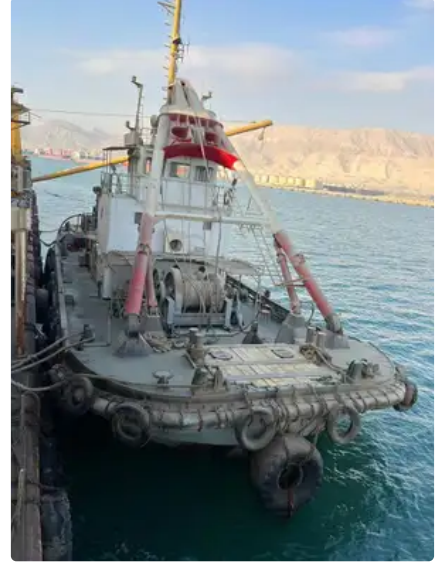

id 6586

کام کی کشتیاں

لنگر بندلنگ ورک بوٹ

6586	ج از کی شناخت
کام کی کشتیاں	قسم
1985	سال کی تعمیر
عمان	جھنڈا
2022-11-22	ج از شامل کی تاریخ
(.Georgia Sgouraki (GO SHIPPING & MANAGEMENT Inc	ن شامل کیا

25.5	ج از ک طول و عرض	ناپا وزن
2.9	مجموعی لمبائی (m), LOA)	جی آر ٹی
2.9	گ رائی, m	این آر ٹی
2.9	ج از کا مسود , m	

اضافی معلومات

X 221BHP 2	مین انجن
	خود سہ چلنے والا

اسی طرح ک ج از

ملنے جلتے جاز دکھائیں	درخواستیں
مماثلت کی درخواستوں کی خریداری	ای میل
ای میل بھیجیں	