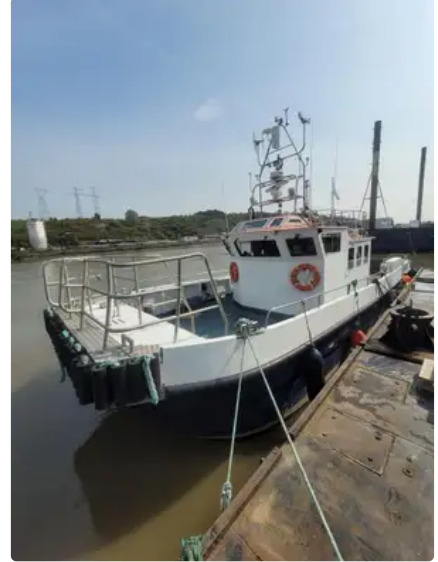

id 6410

کیٹاماران

[14M کربوٹرانسفر ویسیل۔ براؤز فروخت](#)

|  |                    |
|--|--------------------|
| 6410   | ج از کی شناخت      |
| <a href="#">کیٹاماران</a>                    | قسم                |
| 2012   | سال کی تعمیر       |
| 2022-10-05                                   | ج از شامل کی تاریخ |
| <a href="#">SC Chambers &amp; Co Limited</a> | ن شامل کیا         |

ج از ک طول و عرض

|    |                         |
|----|-------------------------|
| 14 | مجموعی لمبائی (m), LOA) |
| 1  | ج از کا مسود , m        |

اضافی معلومات

خود سہ چلنے والا

مسافروں

12

[ملنے جلتے ج از دکھائیں](#)