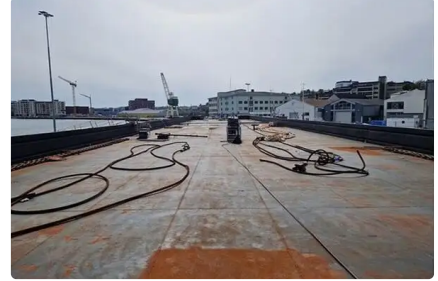

id 6409

بجر

يارج - بن ديواروں کے ساتھ ڈیک کارگو (ریمپ بھی دستیاب )

6409 ج از کی شناخت

بجر قسم

2008 سال کی تعمیر

2022-10-06 ج از شامل کی تاریخ

Fairways Marine Brokerage ن شامل کیا

ج از ک طول و عرض

80.33 مجموعی لمبائی (m), LOA

ناپا وزن

3300 ڈی ڈبلیو ٹی

اضافی معلومات

خود سہ چلنے والا

ملنے چلنے جاز دکھائیں

اسی طرح ک جاز