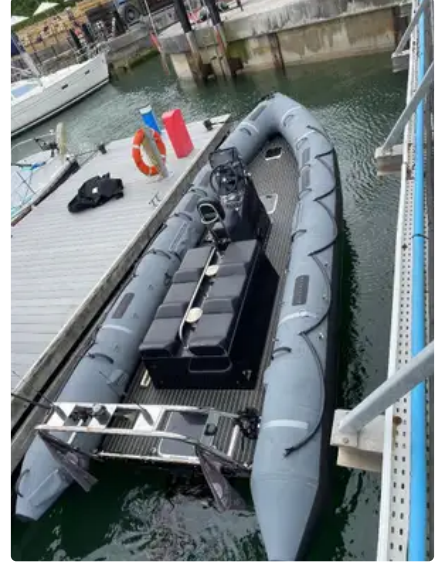

## سخت inflatable کشتی

### [Halmatic Pacific 22 Rib](#)

6389	ج از کی شناخت
<a href="#">سخت inflatable کشتی</a>	قسم
2019	سال کی تعمیر
£22,500	قیمت
2022-10-04	ج از شامل کی تاریخ
<a href="#">Plymouth Yacht Sales</a>	ن شامل کیا

ج از ک طول و عرض