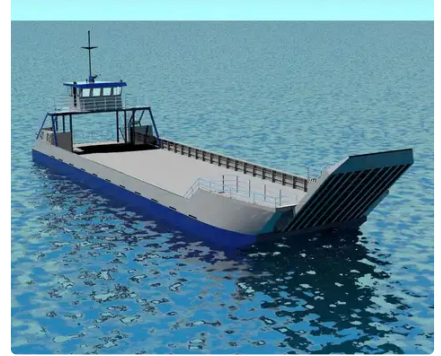

id 6360

لینڈنگ کرافٹ، ٹینک

نئی تعمیر - 35m الاء لینڈنگ کرافٹ - کٹ سیٹ

6360	ج از کی شناخت
لینڈنگ کرافٹ، ٹینک	قسم
2022-09-22	ج از شامل کی تاریخ
SeaBoats	ن شامل کیا

36.1	ج از ک طول و عرض
2.35	مجموعی لمبائی (m), LOA
1.55	گ رائی, m
	ج از کا مسود , m

370	ناپا وزن
	ڈی ڈبلیو ٹی

اضافی معلومات

خود سہ چلنے والا

اسی طرح ک ج از

ملنے چلنے ج از دیکھائیں

درخواستیں

مماثلت کی درخواستوں کی خریداری

ای میل