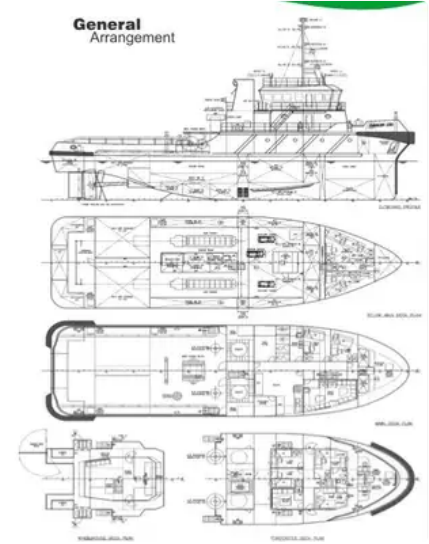

id 6325

ٹوٹ

[36m 4000BHP ٹوٹنگ ٹگ](#)

6325	ج از کی شناخت
ٹوٹ	قسم
BV	کلاس
2007	سال کی تعمیر
ملائیشیا	جھنڈا
2022-09-13	ج از شامل کی تاریخ
SeaBoats	ن شامل کیا

	ج از ک طول و عرض	ناپا وزن
36	مجموعی لمبائی (m), LOA	ڈی ڈبلیو ٹی 379
4.5	ج از کا مسود , m	جی آر ٹی 495
		این آر ٹی 148

اضافی معلومات

x ZIBO LB8250ZC-1 (2 x 2000BHP 2	میں انجن
	خود سہ چلنے والا
1	ڈبکس

ملنے چلنے جاز دکھائیں	اسی طرح ک ج از
مماثلت کی درخواستوں کی خریداری	درخواستیں
ای میل بھیجیں	ای میل