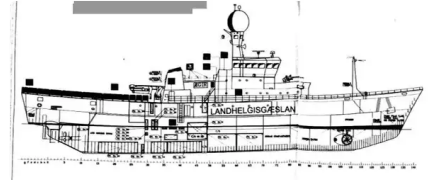

id 5980

گشتی کشتی

[70.10 میٹر آف شور گشتی](#) جز از

5980	جز از کی شناخت
گشتی کشتی	قسم
1968	سال کی تعمیر
2022-05-11	جز از شامل کی تاریخ
SeaBoats	ن شامل کیا

جز از ک طول و عرض

70.1

مجموعی لمبائی (m), LOA)

اضافی معلومات

خود سہ چلنے والا

8

مسافروں

[ملنے چلنے جز از دکھائیں](#)

اسی طرح ک جز از

[مماثلت کی درخواستوں کی خریداری](#)

درخواستیں

[ای میل بھیجیں](#)