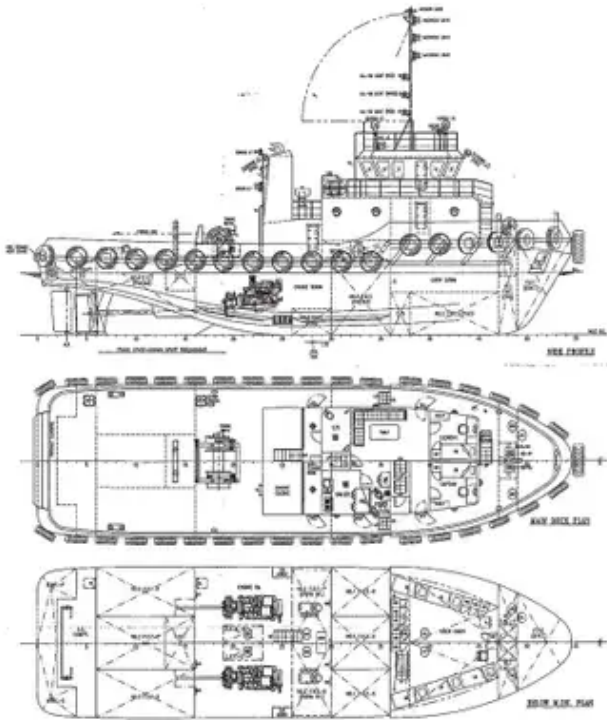

id 5819

ٹوبوٹ

[30m 2400HP ٹگ بوٹ](#)

5819	ج از کی شناخت
ٹوبوٹ	قسم
RINA	کلاس
2008	سال کی تعمیر
نیو	جھنڈا
\$1,450,000	قیمت
2022-03-31	ج از شامل کی تاریخ
SeaBoats	ن شامل کیا

	ج از ک طول و عرض	ناپا وزن
30	مجموعی لمبائی (m), LOA)	جی آر ٹی 256
27.73	ایل بی پی	این آر ٹی 256
3.5	ج از کا مسود , m	

اضافی معلومات

2x 1200 HP Cummins KTA38M2 at 1800 rpm

مین انجن

خود سہ چلنے والا

[ملنے چلنے جاز دیکھائیں](#)

اسی طرح ک ج از

[مماثلت کی درخواستوں کی خریداری](#)

درخواستیں

[ای میل بھیجیں](#)

ای میل

TECHNICAL PARTICULARS :-

L.S.A	20.204 (66.257')
L.B.T.	27.734 (91.000')
BREADTH M.O	8.808 (28.915')
DEPTH M.O	4.134 (13.563')
DESIGNED DWT	3.300 (7.145.7)
SPEED	10' 15 KNOTS
CONSUMER	12 MW
T.O. CAPACITY	195 TONS (APPROX)
P.M. CAPACITY	85 TONS (APPROX)
S.H. CAPACITY	45 TONS (APPROX)
WATER ENGINE	CUMMINS KTA38-90
	1000-PHASE/33KV x 2 UNITS
COAL BDR	8000 S.M.T
CONCRETE	8000 x 2 S.M.T
NAVIGATION AREA	UNRESTRICTED
PORT OF REGISTRY	SINGAPORE
FLAG	SINGAPORE

STERN VIEW

BRIDGE DECK PLAN

HULL PLAN VIEW