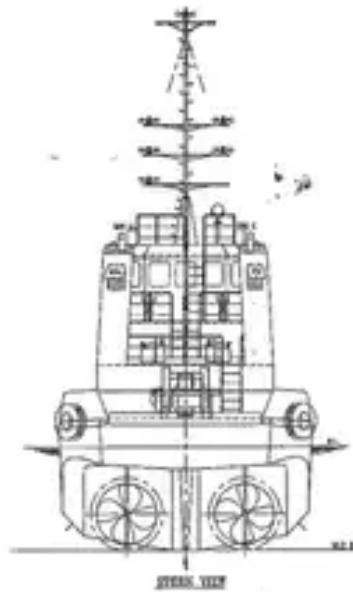

id 5819

ٹوبوٹ

[30m 2400HP ٹگ بوٹ](#)

5819	ج از کی شناخت
ٹوبوٹ	قسم
RINA	کلاس
2008	سال کی تعمیر
نیو	جھنڈا
\$1,450,000	قیمت
2022-03-31	ج از شامل کی تاریخ
SeaBoats	ن شامل کیا

	ج از ک طول و عرض	ناپا وزن
30	مجموعی لمبائی (m), LOA)	جی آر ٹی 256
27.73	ایل بی پی	این آر ٹی 256
3.5	ج از کا مسود , m	

اضافی معلومات

2x 1200 HP Cummins KTA38M2 at 1800 rpm

مین انجن

خود سہ چلنے والا

[ملنے چلنے جاز دیکھائیں](#)

اسی طرح ک ج از

[مماثلت کی درخواستوں کی خریداری](#)

درخواستیں

[ای میل بھیجیں](#)

ای میل

TECHNICAL PARTICULARS :-

L.S.A	20.204 (66.257')
L.B.T.	27.734 (91.000')
BREADTH M.O	8.808 (28.915')
DEPTH M.O	4.134 (13.563')
DESIGNED DWT	3.300 (7.145.7)
SPEED	10' 15 KNOTS
CONSUMER	12 MW
T.O. CAPACITY	195 TONS (APPROX)
P.M. CAPACITY	85 TONS (APPROX)
S.H. CAPACITY	45 TONS (APPROX)
WATER ENGINE	CUMMINS KTA38-90
	1000-PHASE/33KV x 2 UNITS
COAL BDR	8000 S.M.T
CONCRETE	8000 x 2 S.M.T
NAVIGATION AREA	UNRESTRICTED
PORT OF REGISTRY	SINGAPORE
FLAG	SINGAPORE

STERN VIEW

BRIDGE DECK PLAN

HULL PLAN VIEW