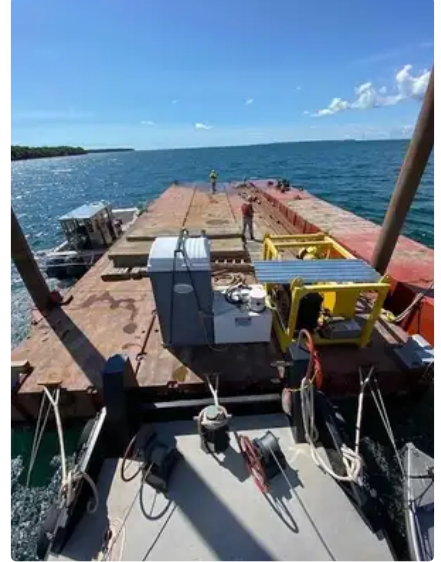

id 5616

بجر

[P1 پوزیڈن سبکشنل یارز، ریک، سیڈز، جیس، ونچس](#)

|   |                    |
|---|--------------------|
| 5616                                    | چ از کی شناخت      |
| بجر                                     | قسم                |
| 2013                                    | سال کی تعمیر       |
| 2022-02-01                              | چ از شامل کی تاریخ |
| <a href="#">Scruton Marine Services</a> | ن شامل کیا         |

چ از ک طول و عرض

40

مجموعی لمبائی (m), LOA)

5

چ از کا مسود , m

اضافی معلومات

خود سہ چلنے والا

[ملنے چلنے چ از دکھائیں](#)